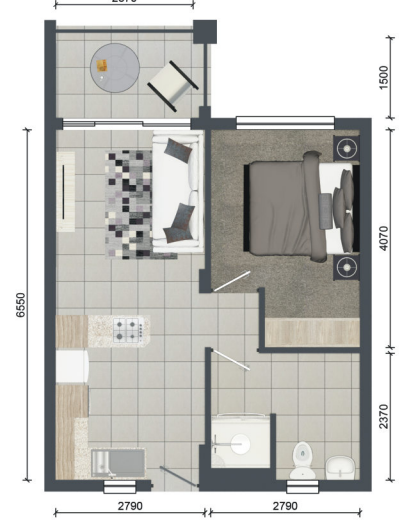

Apartment Floorplans

FBU - 37m²

F1A

40m² + 5m² PATIO / BALCONY

F1B

F1C

42m² + 5m² PATIO / BALCONY

F2A

F2B

F2C

62m² + 6m² PATIO / BALCONY

65m² + 5m² PATIO / BALCONY

F2D

F2E

F2F

66m² + 5m² PATIO / BALCONY

70m² + 6m² PATIO / BALCONY